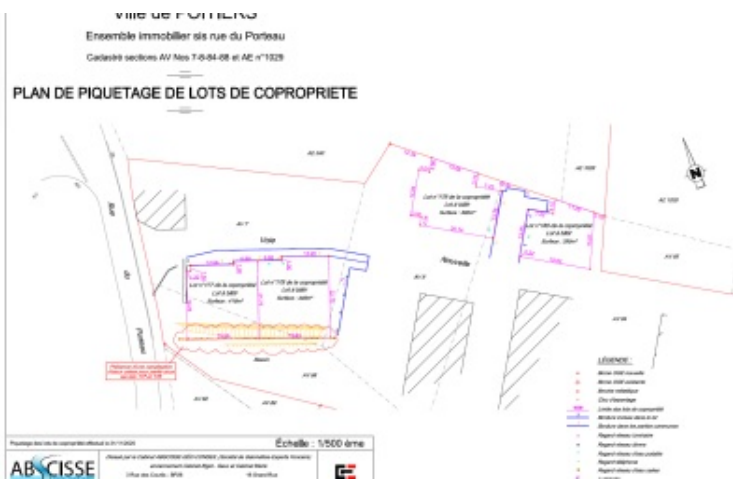

Poitiers

75 000 € FAC

DESCRIPTION

Terrain à bâtir de 418 m2 environ faisant partie de la Résidence VALONY, rue du Porteau, viabilisé et libre de constructeur.

Prix 75 000 € frais d'agence inclus (5% TTC) à la charge du Vendeur

INFORMATIONS

Procédures en cours Non

Bruno Paquet Immobilier
42 rue de la marne
Tel : 05 49 46 93 99
www.brunopaquet-immobilier.fr
Email : contact@brunopaquet-immobilier.fr