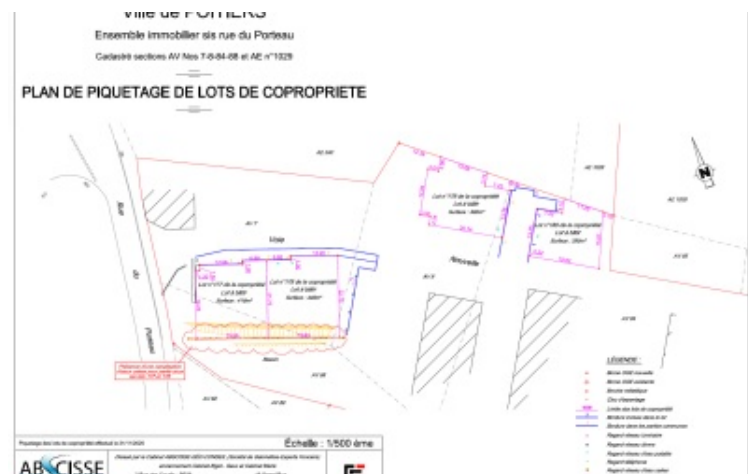

INFORMATIONS

Procédures en cours Non

Bruno Paquet Immobilier
42 rue de la marne
Tel : 05 49 46 93 99
www.brunopaquet-immobilier.fr
Email : contact@brunopaquet-immobilier.fr